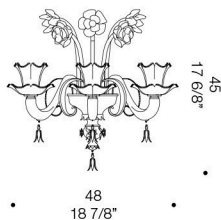

8004

Glass colour

Clear glass with gold ruby and aquamarine details

8004 A2

HALO/LED
E 14
2 x MAX 46W

5,00 Kg
0,084 m³

8004 A3

HALO/LED
E 14
3 x MAX 46W

5,50 Kg
0,084 m³

Frame finish

Matt gold

8004 K6

HALO/LED
E 14
6 x MAX 46W

21,00 Kg
0,423 m³

8004 K8

HALO/LED
E 14
8 x MAX 46W

27,00 Kg
0,505 m³

8004 K10

HALO/LED
E 14
10 x MAX 46W

31,50 Kg
0,505 m³

8004 K12

HALO/LED
E 14
12 x MAX 46W

47,00 Kg
0,834 m³