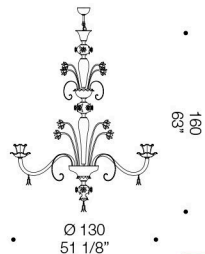

8004

Glass colour

Clear glass with gold ruby and aquamarine details

8004 A2

HALO/LED
E 14
2 x MAX 46W

5,00 Kg
0,084 m³

8004 A3

HALO/LED
E 14
3 x MAX 46W

5,50 Kg
0,084 m³

Frame finish

Matt gold

8004 K6

HALO/LED
E 14
6 x MAX 46W

21,00 Kg
0,423 m³

8004 K8

HALO/LED
E 14
8 x MAX 46W

27,00 Kg
0,505 m³

8004 K10

HALO/LED
E 14
10 x MAX 46W

31,50 Kg
0,505 m³

8004 K12

HALO/LED
E 14
12 x MAX 46W

47,00 Kg
0,834 m³