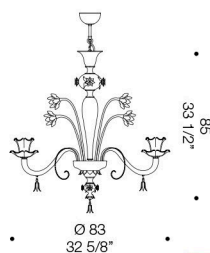

8004

Glass colour

Clear glass with gold ruby and aquamarine details

8004 A2

HALO/LED
E 14
2 x MAX 46W

5,00 Kg
0,084 m³

8004 A3

HALO/LED
E 14
3 x MAX 46W

5,50 Kg
0,084 m³

Frame finish

Matt gold

8004 K6

HALO/LED
E 14
6 x MAX 46W

21,00 Kg
0,423 m³

8004 K8

HALO/LED
E 14
8 x MAX 46W

27,00 Kg
0,505 m³

8004 K10

HALO/LED
E 14
10 x MAX 46W

31,50 Kg
0,505 m³

8004 K12

HALO/LED
E 14
12 x MAX 46W

47,00 Kg
0,834 m³