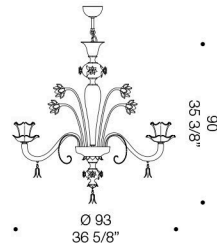

8004

Glass colour

Clear glass with gold ruby and aquamarine details

8004 A2

HALO/LED
E 14
2 x MAX 46W

5,00 Kg
0,084 m³

8004 A3

HALO/LED
E 14
3 x MAX 46W

5,50 Kg
0,084 m³

Frame finish

Matt gold

8004 K6

HALO/LED
E 14
6 x MAX 46W

21,00 Kg
0,423 m³

8004 K8

HALO/LED
E 14
8 x MAX 46W

27,00 Kg
0,505 m³

8004 K10

HALO/LED
E 14
10 x MAX 46W

31,50 Kg
0,505 m³

8004 K12

HALO/LED
E 14
12 x MAX 46W

47,00 Kg
0,834 m³