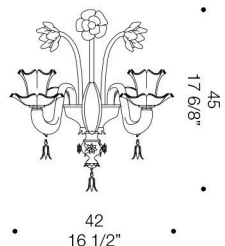

8004

Glass colour

Clear glass with gold ruby and aquamarine details

8004 A2

HALO/LED
E 14
2 x MAX 46W

5,00 Kg
0,084 m³

8004 A3

HALO/LED
E 14
3 x MAX 46W

5,50 Kg
0,084 m³

Frame finish

Matt gold

8004 K6

HALO/LED
E 14
6 x MAX 46W

21,00 Kg
0,423 m³

8004 K8

HALO/LED
E 14
8 x MAX 46W

27,00 Kg
0,505 m³

8004 K10

HALO/LED
E 14
10 x MAX 46W

31,50 Kg
0,505 m³

8004 K12

HALO/LED
E 14
12 x MAX 46W

47,00 Kg
0,834 m³