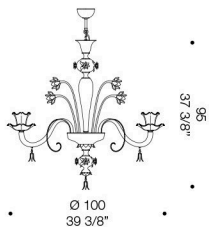

8004

Glass colour

Clear glass with gold ruby and aquamarine details

8004 A2

HALO/LED
E 14
2 x MAX 46W

5,00 Kg
0,084 m³

8004 A3

HALO/LED
E 14
3 x MAX 46W

5,50 Kg
0,084 m³

Frame finish

Matt gold

8004 K6

HALO/LED
E 14
6 x MAX 46W

21,00 Kg
0,423 m³

8004 K8

HALO/LED
E 14
8 x MAX 46W

27,00 Kg
0,505 m³

8004 K10

HALO/LED
E 14
10 x MAX 46W

31,50 Kg
0,505 m³

8004 K12

HALO/LED
E 14
12 x MAX 46W

47,00 Kg
0,834 m³